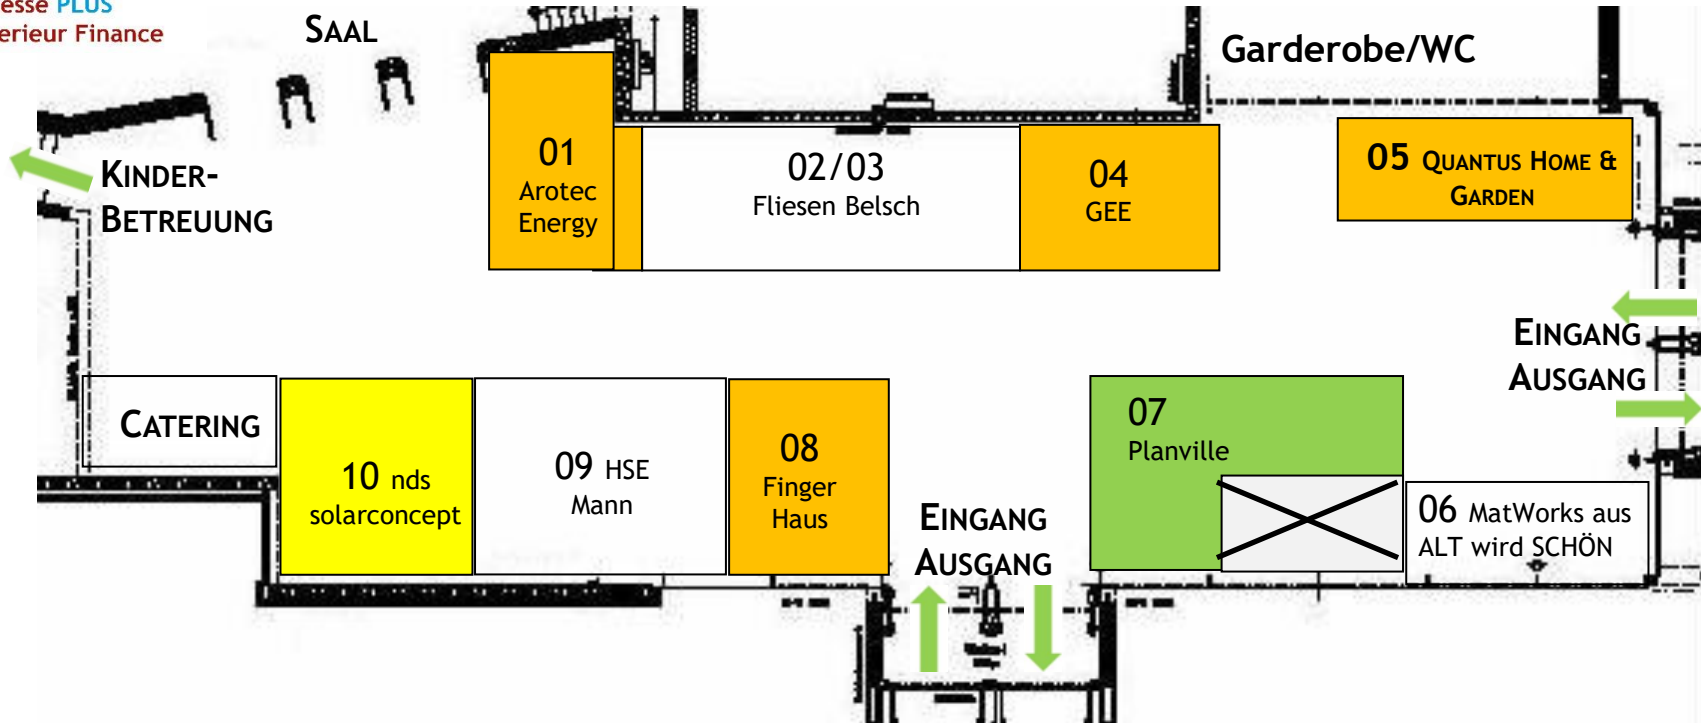

- Säule
- | Stufe, ca. 20 cm
- Treppe

Reihenstand	Reihen-Eckstand	Eckstand	Kopfstand	Treppe
-------------	-----------------	----------	-----------	--------

Veranstalter:
mdcp Messen & Marketing GmbH & Co. KG
Im Buscher Feld 43 / 41189 Mönchengladbach
T: 02166-2171913 / eM: anfrage@md-cp.com

Reihen-
stand

Reihen-
Eckstand

Eckstand

Kopfstand

Foyer:

01	Arotec Energy
02+03	Fliesen Belsch
04	GEE Stadt Erkelenz
05	Quantus Home & Garden
06	M_a(r)t_works – aus ALT wird SCHÖN
07	Planville
08	FingerHaus
09	HSE Mann Gebäudetechnik
10	nds solarconcept

Außengelände:

A01	WinTerCar Jansen
A02	Vorwerk Thermomix
A03	Garten + Holzvisionen
A04	Foodtruck

Saal:

20	Waterkotte
21	Mauerwerkhaus
22	Hammer Heimtex
23	OKAL Haus
24	WILMA Wohnen K-BN Projekte
25	BuSch Dienstleistungen
26	Heim + Haus
27	VOBA Immobilien Gruppe
28	Town & Country Haus
29	effeff.ac / Regio Energiegemeinschaft
30	Insektenschutz Coenen
31	Volksbank Heinsberg
32	AWT Rohrreinigung am Niederrhein
33	Massa Haus
34	Kreissparkasse Heinsberg
35	Clean Energy 24
36	PRO-AQUA
37	Fenster Brünker
38	Regional Haus