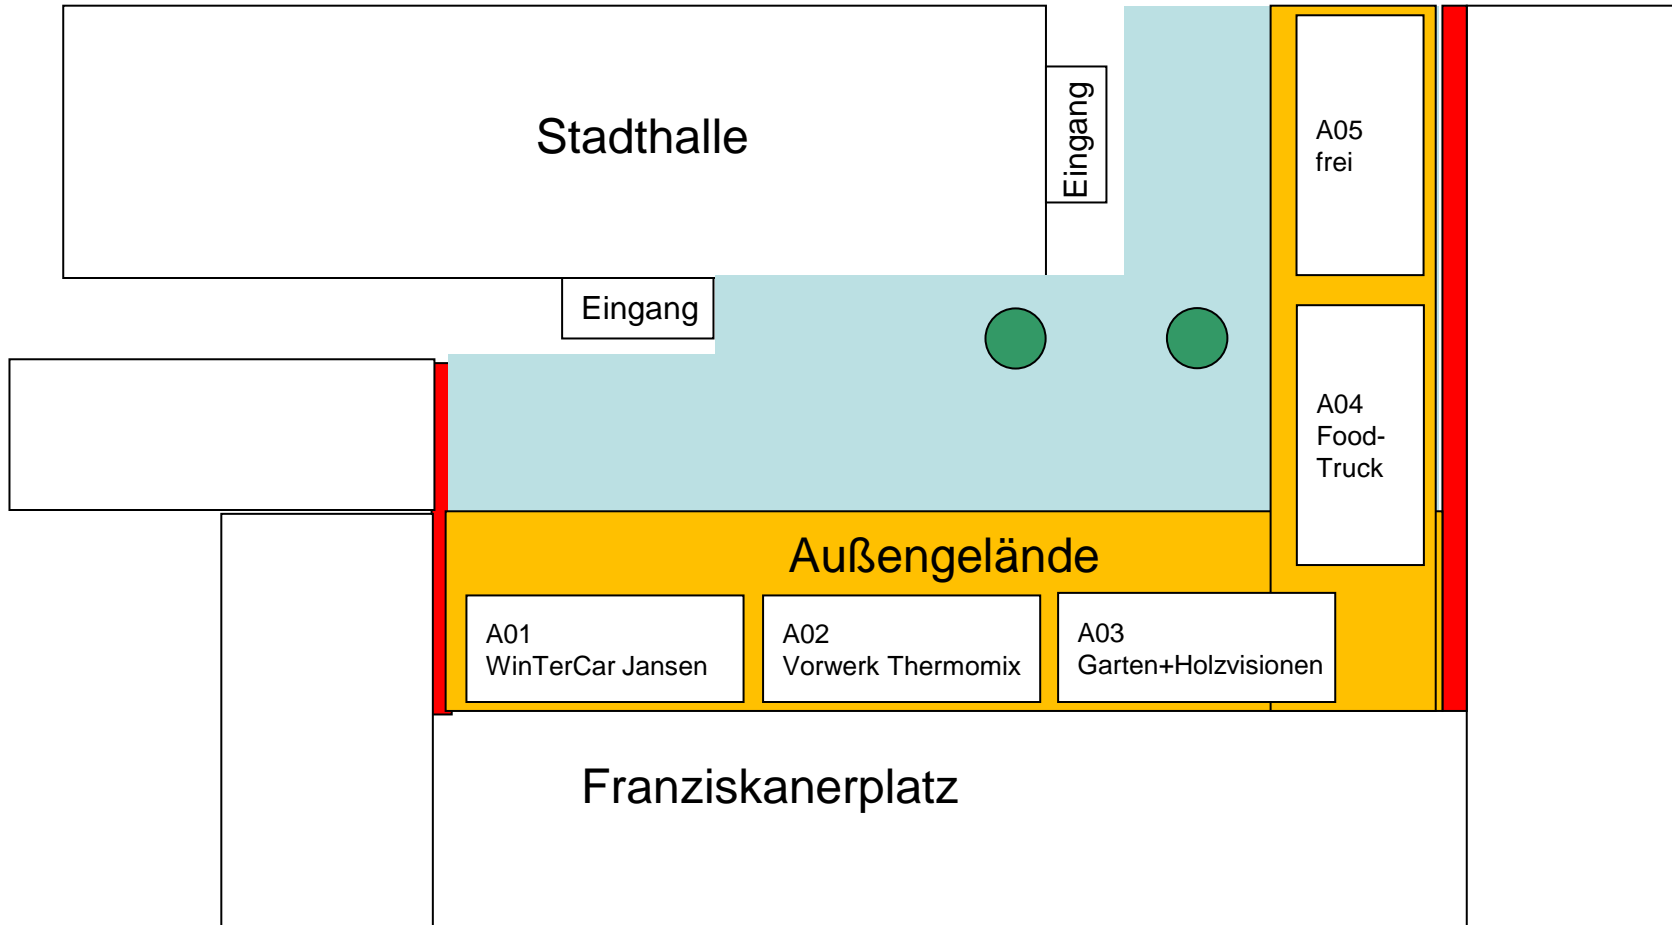

- Säule
- | Stufe, ca. 20 cm
- Treppe

Reihenstand	Reihen-Eckstand	Eckstand	Kopfstand	Treppe
-------------	-----------------	----------	-----------	--------

Veranstalter:
mdcp Messen & Marketing GmbH & Co. KG
Im Buscher Feld 43 / 41189 Mönchengladbach
T: 02166-2171913 / eM: anfrage@md-cp.com

Reihen-
stand

Reihen-
Eckstand

Eckstand

Kopfstand

Foyer:

01	Arotec Energy
02+03	Fliesen Belsch
04	GEE Stadt Erkelenz
05	Quantus Home & Garden
06	M_a(r)t_works – aus ALT wird SCHÖN
07	Planville
08	FingerHaus
09	HSE Mann Gebäudetechnik
10	nds solarconcept

Außengelände:

A01	WinTerCar Jansen
A02	Vorwerk Thermomix
A03	Garten + Holzvisionen
A04	Foodtruck

Saal:

20	Waterkotte
21	Mauerwerkhaus
22	Hammer Heimtex
23	OKAL Haus
24	WILMA Wohnen K-BN Projekte
25	BuSch Dienstleistungen
26	Heim + Haus
27	VOBA Immobilien Gruppe
28	Town & Country Haus
29	effeff.ac / Regio Energiegemeinschaft
30	Insektenschutz Coenen
31	Volksbank Heinsberg
32	AWT Rohrreinigung am Niederrhein
33	Massa Haus
34	Kreissparkasse Heinsberg
35	Clean Energy 24
36	PRO-AQUA
37	Fenster Brünker
38	Regional Haus