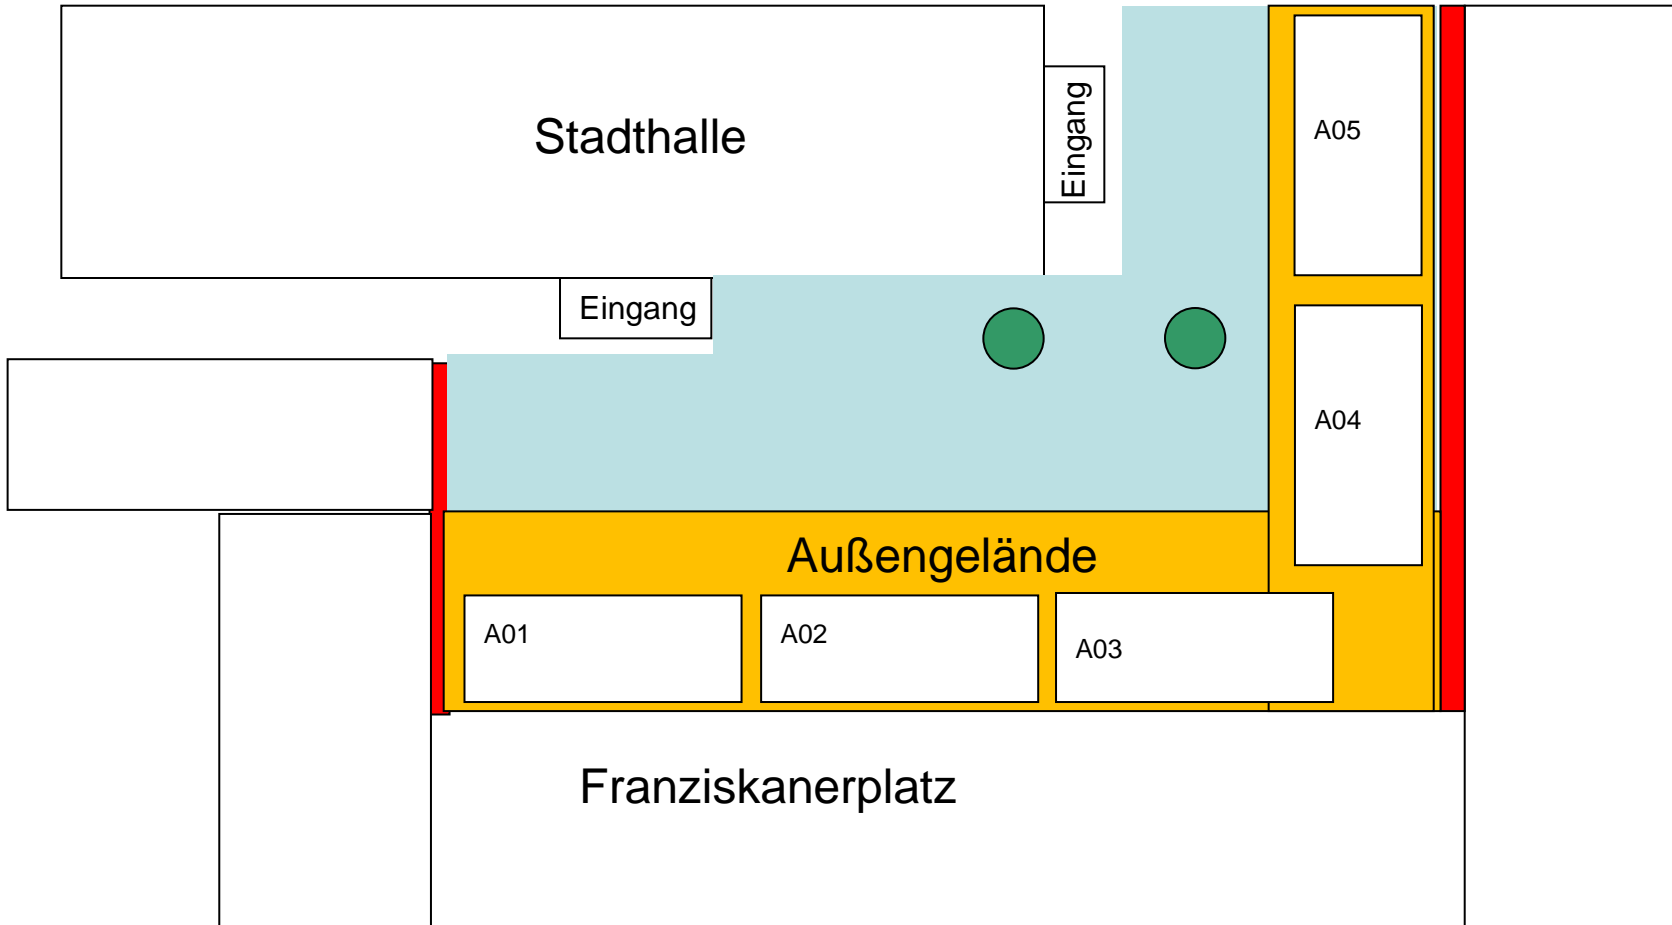

- Säule
- | Stufe, ca. 20 cm
- Treppe

Reihenstand

Reihen-Eckstand

Eckstand

Kopfstand

Saal:

20	Waterkotte
21	
22	
23	
24	
25	BuSch Dienstleistungen
26	Heim + Haus
27	VOBA Immobilien Gruppe
28	Volksbank Heinsberg
29	
30	Insektenschutz Coenen
31	
32	
33	
34	
35	
36	
37	
38	

Bühne:

40
41
42
43
44
45

Foyer:

01	Regional Haus
02	
03	
04	GEE Stadt Erkelenz
05	
06	
07	
08	
09	
10	

Außengelände:

A01
A02
A03
A04
A05