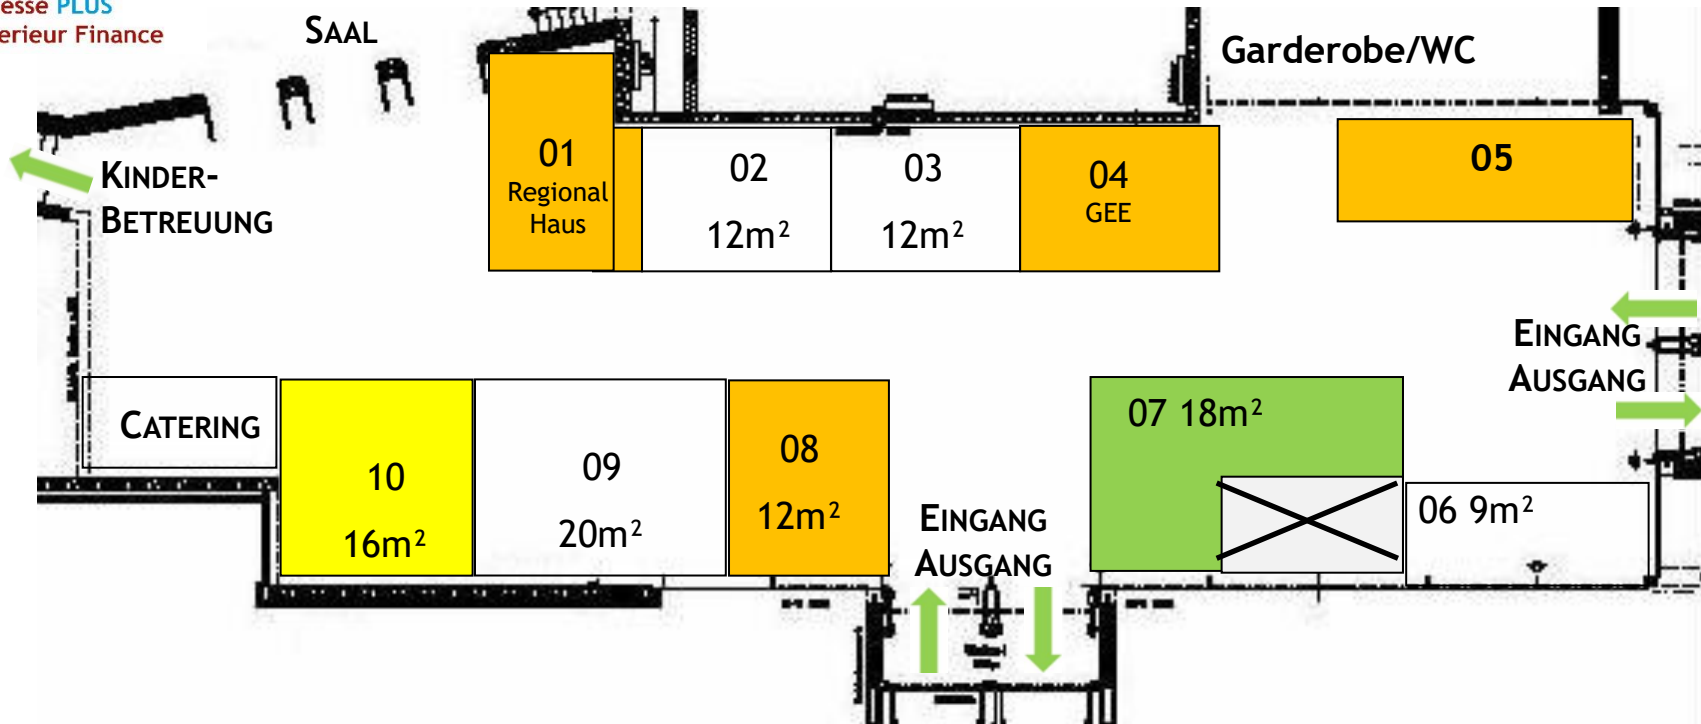

- Säule
- | Stufe, ca. 20 cm
- Treppe

Reihenstand

Reihen-Eckstand

Eckstand

Kopfstand

Saal:

20	Waterkotte
21	
22	
23	
24	
25	BuSch Dienstleistungen
26	Heim + Haus
27	VOBA Immobilien Gruppe
28	Volksbank Heinsberg
29	
30	Insektenschutz Coenen
31	
32	
33	
34	
35	
36	
37	
38	

Bühne:

40
41
42
43
44
45

Foyer:

01	Regional Haus
02	
03	
04	GEE Stadt Erkelenz
05	
06	
07	
08	
09	
10	

Außengelände:

A01
A02
A03
A04
A05